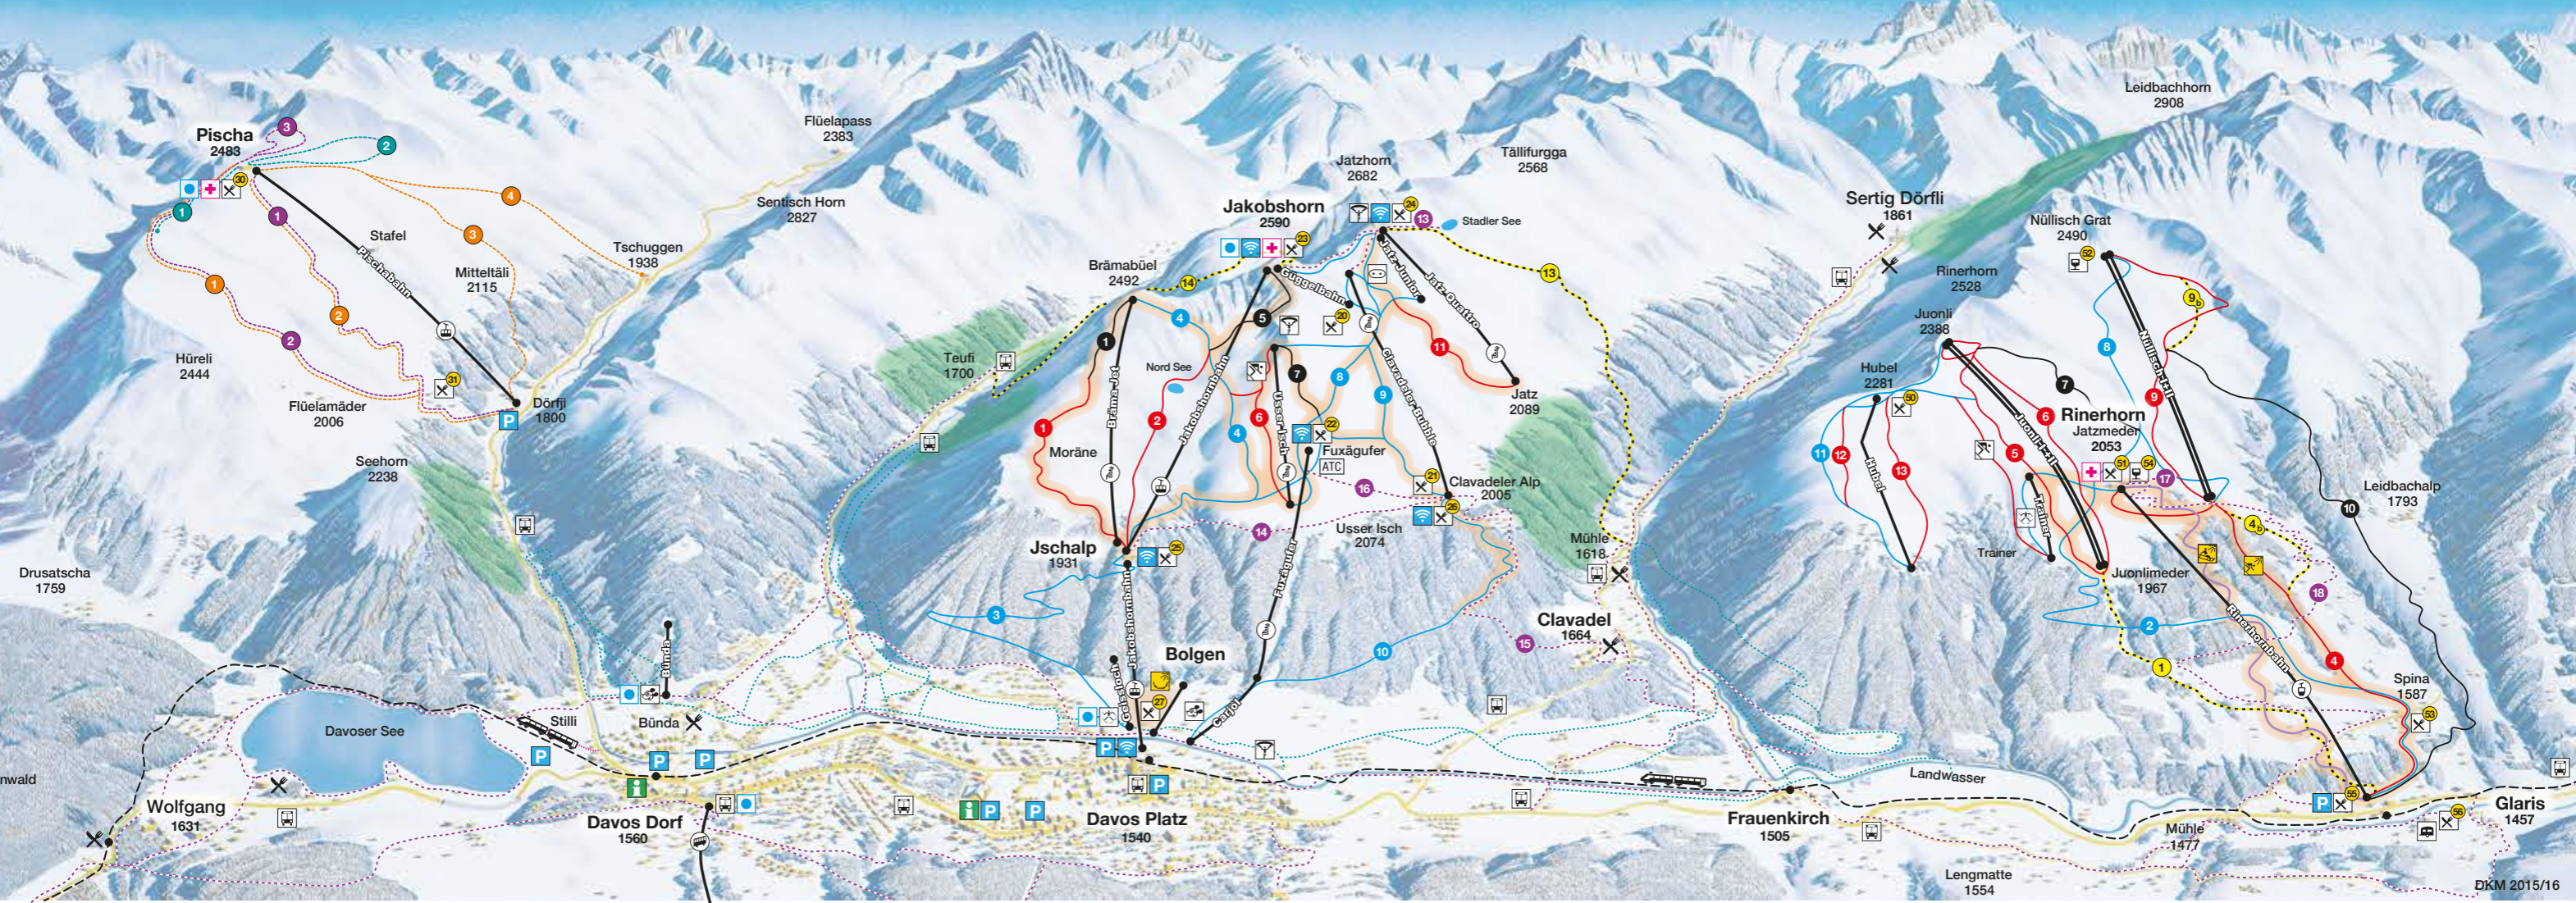

Pischahorn
2980

Gorihorn
2986

Flüela Wisshorn
3085

Flüela Schwarzhorn
3146

Piz Vadret
3229

Bocktenhorn
3044

Chüelalphorn
3078

Piz Kesch
3418

Seehorn
2238

Dörfli
1800

Tschuggen
1938

Sentisch Horn
2827

Teufli
1700

Brämabüel
2492

Jschalp
1931

Bolgen

Juonli
2388

Rinerhorn
2528

Rinerhorn
Jatzmeder
2053

Juonlimeder
1967

Frauenkirch
1505

Mühle
1477

Lengmatte
1554

Leidbachalp
1793

Spina
1587

Glaris
1457

Wolfgang
1631

Davos Dorf
1560

Davos Platz
1540